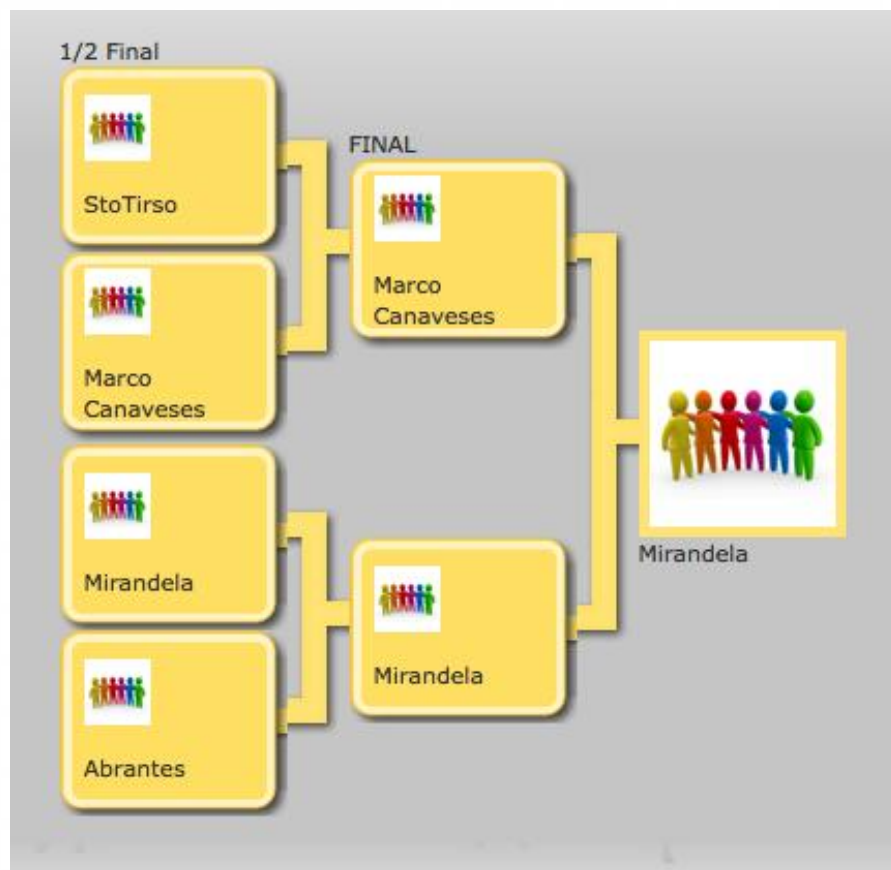

ESCOLA PROFISSIONAL
DE AGRICULTURA E DESENVOLVIMENTO RURAL
DE PONTE DE LIMA

XIX ENCONTROS DESPORTIVOS DAS ESCOLAS PROFISSIONAIS AGRÍCOLAS

FUTSAL MASCULINO

Masculino - Secundario			Pts mérito
1º		Mirandela	15
2º		Marco Canaveses	12
3º		Abrantes	9
4º		StoTirso	7
5º		Paiã	6
6º		Montemor	5
7º		Régua	4
8º		Serpa	3
9º		Fermil	2
10º		Pte Lima	1

UNIÃO EUROPEIA
Fundo Social Europeu

GOVERNO DE
PORTUGAL

MINISTÉRIO DA EDUCAÇÃO
E CIÊNCIA